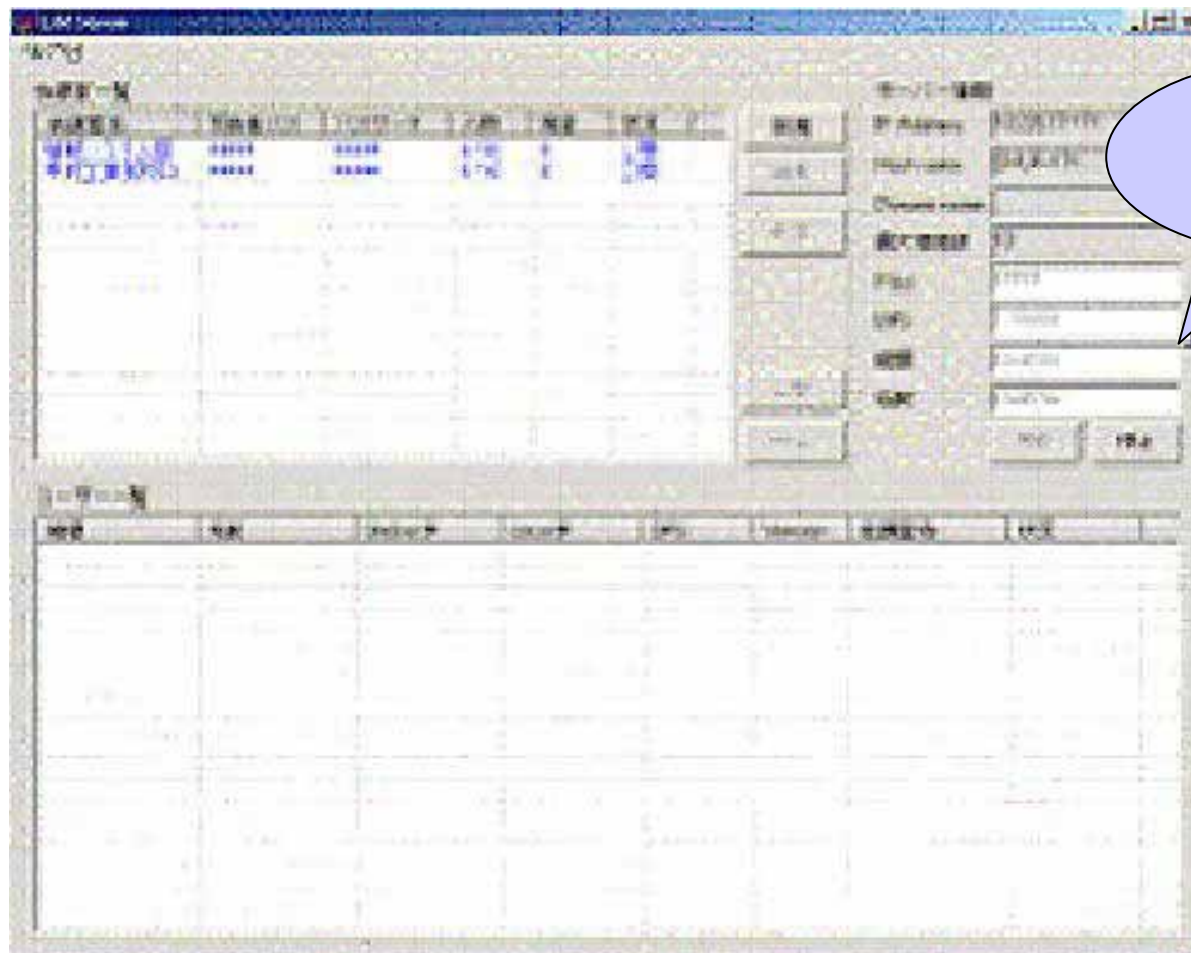

TV会議Server初期設定写真