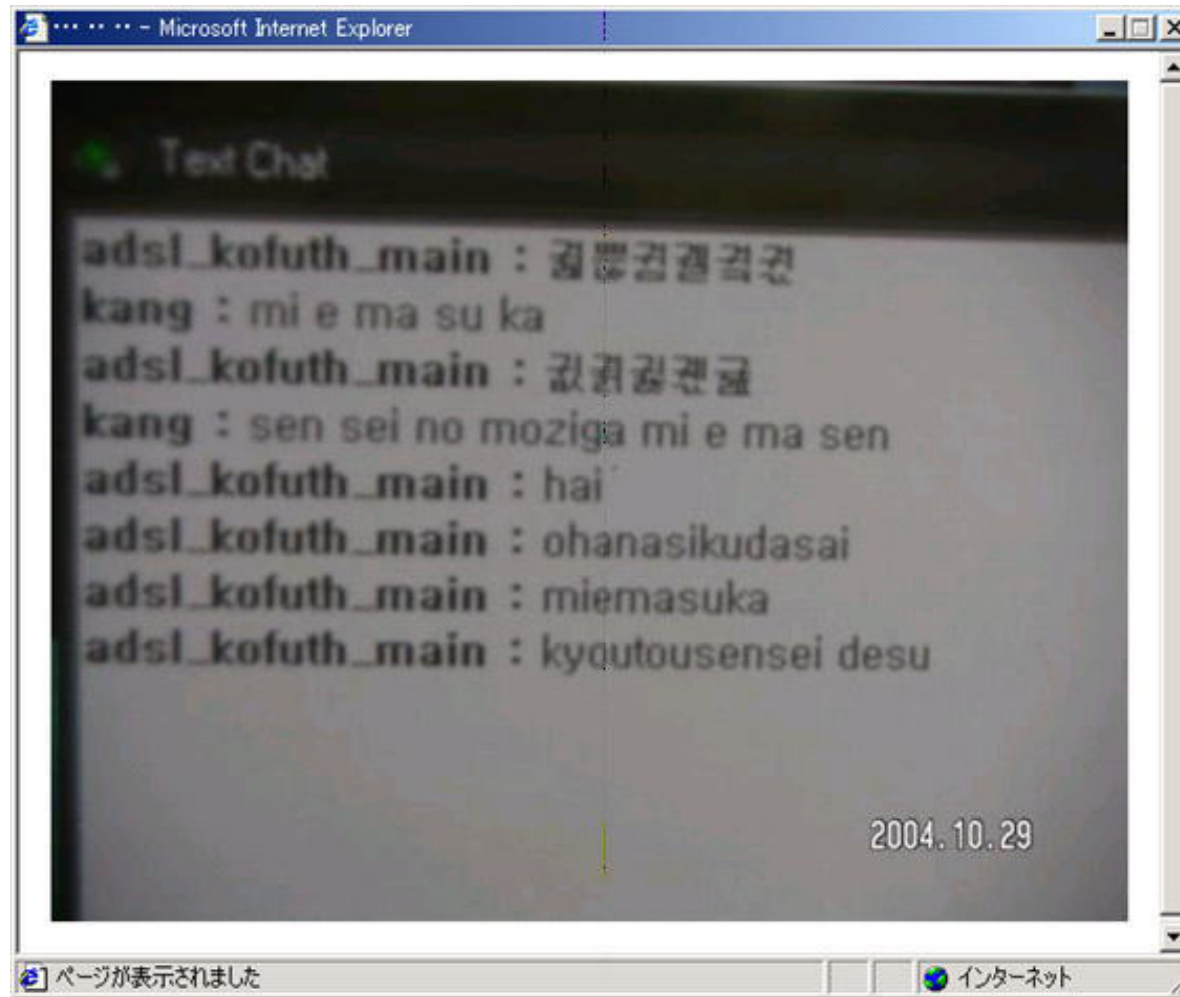

多地点TV会議システム 情報配信 (韓国交流NetLive)

- 山梨県立甲府工業高等学校
放送委員会

発表者	石川 恭平
オペレーター	板山 公祐
ナビゲーター	板山 敬祐

目的

- 姉妹校である清州(チョンジュン)機械工業高等学校との交流を深めるため
- インターネットを通してお互いに授業風景を放送して、学校の様子を知るため
- 部活でServerやネットワークの研究をしていたため

A decorative header consisting of five circles in a row. From left to right: a solid light purple circle, a hollow light purple circle, a solid light purple circle, a hollow light purple circle, and a solid light purple circle.

TV会議に使ったソフトの紹介

- 使用したソフトはTV会議Serverです。
- TV会議Serverは多地点同時会話機能搭載のIP TV会議システムです。
- このTV会議システムは、一部屋最大10人が同時に参加することができます。
- TV会議Serverは(<http://www.laksmido.com/~lim/>)よりダウンロードできます。

TV会議Serverの説明

- 多地点TV会議システムの構築と運用を行いました。
- この仕組みで姉妹校交流や県外との学校間交流が行えます。
- 昨年度から中学生体験入学でこのシステムの実験を一度行い、各実験等が無事に成功しました。

TV会議Server初期設定写真

Clientの説明

日本から見た韓国の風景

2008/5/15

チャットの風景

甲府工業・清州機械工業のホームページ

今後の研究と課題

- タイムラグになることが多かった。
- 解像度や画質などの向上。
- TV会議環境の充実。
- 人材の育成。