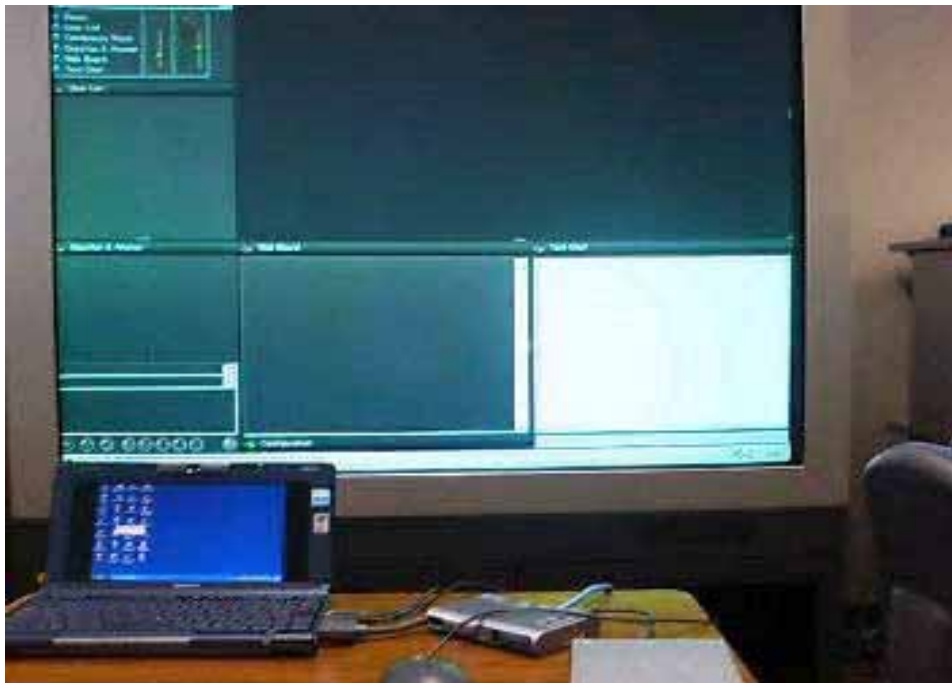

多地点TV会議システム 情報配信 (韓国交流NetLive)

- 山梨県立甲府工業高等学校
放送委員会

発表者	石川 恭平
オペレーター	板山 公祐
ナビゲーター	板山 敬祐

目的

- 姉妹校である清州(チョンジュン)機械工業高等学校との交流を深めるため
- インターネットを通してお互いに授業風景を放送して、学校の様子を知るため
- 部活でServerやネットワークの研究をしていたため

A decorative header consisting of five circles in a row. From left to right: a solid light purple circle, a hollow light purple circle, a solid light purple circle, a hollow light purple circle, and a solid light purple circle.

TV会議に使ったソフトの紹介

- 使用したソフトはTV会議Serverです。
- TV会議Serverは多地点同時会話機能搭載のIP TV会議システムです。
- このTV会議システムは、一部屋最大10人が同時に参加することができます。
- TV会議Serverは(<http://www.laksmido.com/~lim/>)よりダウンロードできます。

TV会議Serverの説明

- 多地点TV会議システムの構築と運用を行いました。
- この仕組みで姉妹校交流や県外との学校間交流が行えます。
- 昨年度から中学生体験入学でこのシステムの実験を一度行い、各実験等が無事に成功しました。