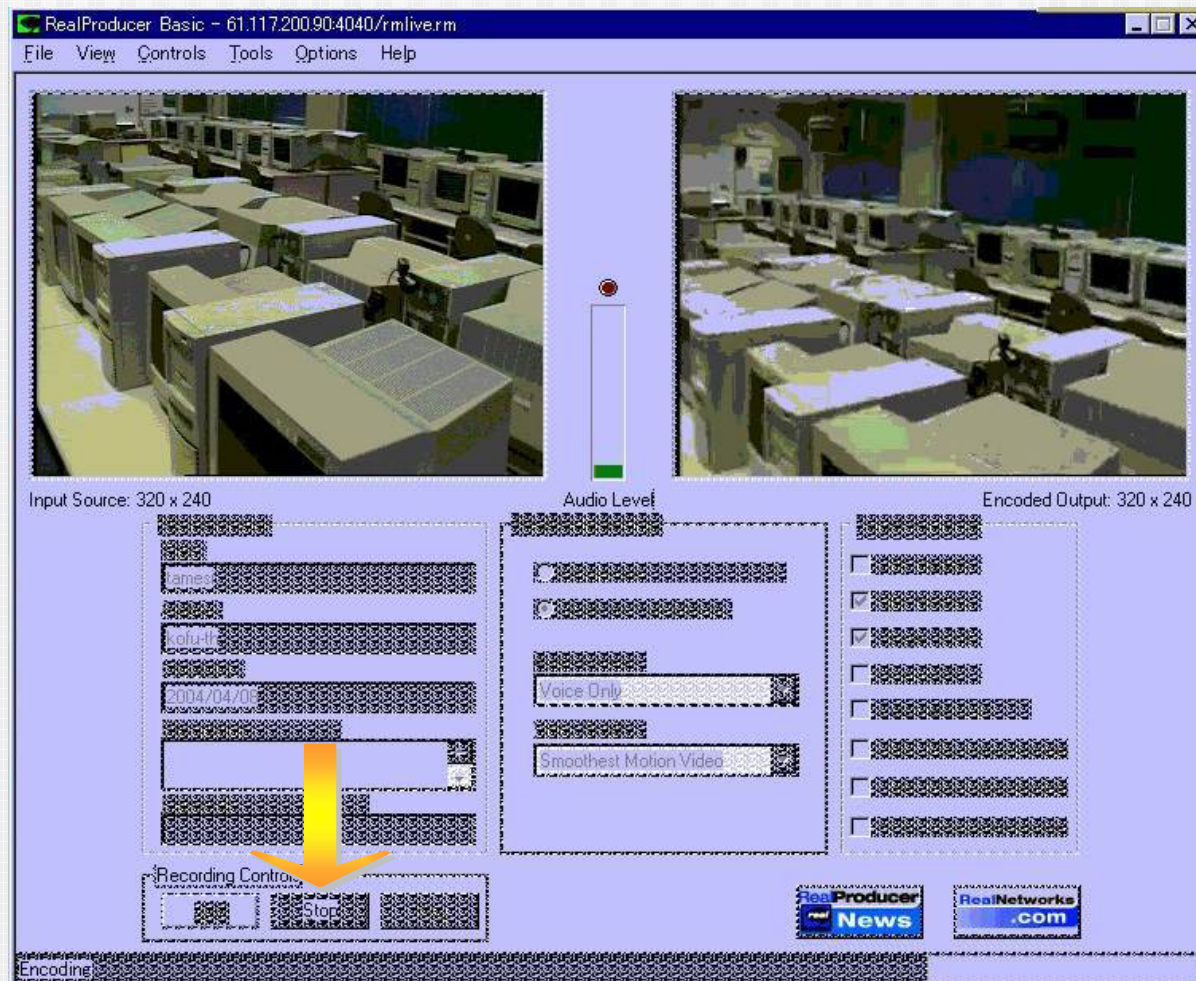

Real Time 情報配信

山梨県立甲府工業高等学校

目的

- ◆ 高速インターネットの普及
- ◆ PCの性能の向上

文字や写真以外の
情報配信

動画配信

RealProducer Basicとは

- ◆ リアルタイムの動画が配信できる
- ◆ フリーソフト
- ◆ エンコーダー（撮影、中継を行うPC）
の簡単な操作ですむ
- ◆ ネットワーク技術を習得できる
- ◆ PCがあれば閲覧できる

撮影までの準備

ビデオ

LANケーブル

PC

全体的な操作の流れ

配信までの流れ

撮影・編集

監視・配信