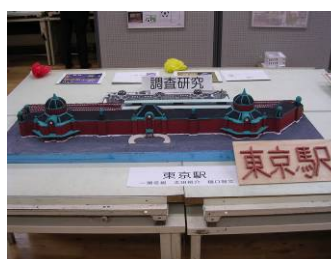

平成 19 年度 甲府工業高校建築科
卒業設計・課題研究作品展

□期 日：平成 20 年 2 月 28 日(木)・29 日(金)・3 月 1 日(土)

午前 9:00～午後 5:00

□入 場：無 料

□会 場：本校実習棟 3 階 建築科第一製図室・構造実験室

□内 容：本年度卒業する建築科卒業生による卒業設計作品及び

課題研究（模型制作、インテリア・パース作品、調査研究、

設計競技、CAD 等）作品等の展示